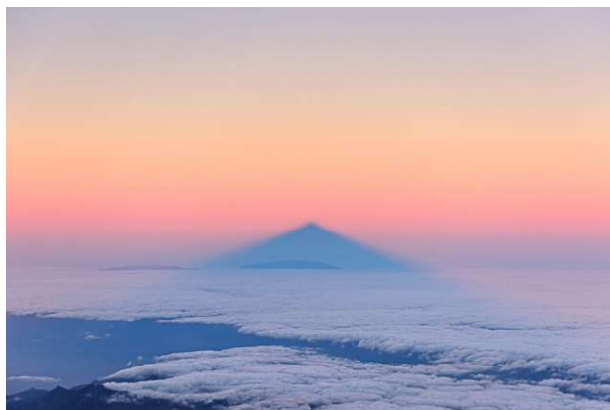

Natalino Russo photography ~ *fine art prints*

1601071863 L'ombra del Teide sull'oceano e sull'isola di La Palma. Canarie, Spagna

1708033221 Tramonto sui monasteri di Meteora. Grecia

14113002461 In volo sulla foresta amazzonica. Brasile

1506037992 Salto Angel. Auyantepui, Venezuela

1305115820 Un monaco ortodosso in cima al monte Athos col cono d'ombra della montagna. Grecia

0904167355 Petra. Giordania

Natalino Russo photography ~ *fine art prints*