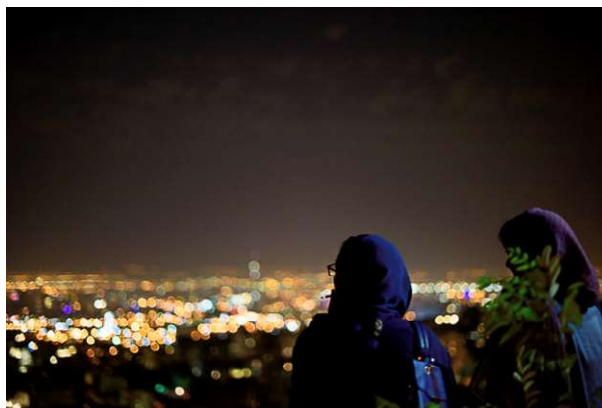

1506037992 Salto Angel. Auyantepui, Venezuela

1305115820 Un monaco ortodosso in cima al monte Athos col cono d'ombra della montagna. Grecia

0904167355 Petra. Giordania

Natalino Russo photography ~ *fine art prints*

15060669729 La confluenza tra il rio Solimões e il rio Negro. M

15060449698 In volo sulla Gran Sabana. Venezuela

1609273346 Valle della Mosella. Germania

1606238014 Kermanshah, Iran

1606288732 Teheran, Iran