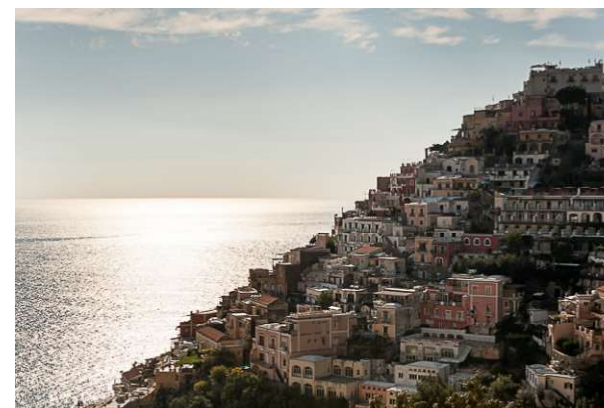

Natalino Russo photography ~ *fine art prints*

1804252405 I monti Lattari da Agerola. Campania, Italia

1701014418 Mare

1511296830 Positano. Campania, Italia

0810130870 Sul Monte Faito. Campania, Italia

0804034035 Temporale a Sorrento. Campania, Italia

1701014435 Capri e i faraglioni da Paipo di Agerola. Campania, Italia

Natalino Russo photography ~ *fine art prints*

1612314177 Capri da Massa Lubrense. Campania, Italia

0504027599 La costa presso Marina del Cantone. Campania, It