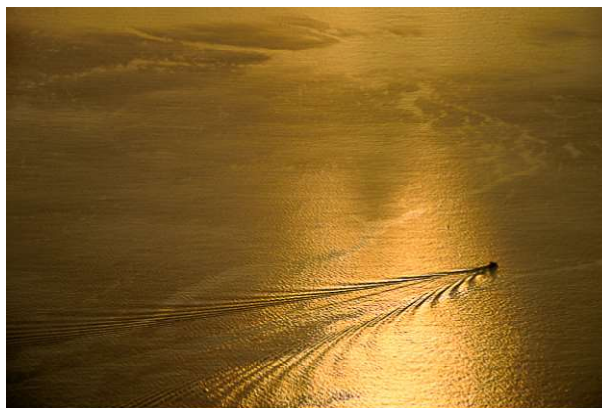

Natalino Russo photography ~ *fine art prints*

1804252405 I monti Lattari da Agerola. Campania, Italia

1701014418 Mare

1511296830 Positano. Campania, Italia

0810130870 Sul Monte Faito. Campania, Italia

0804034035 Temporale a Sorrento. Campania, Italia

1701014435 Capri e i faraglioni da Paipo di Agerola. Campania, Italia

Natalino Russo photography ~ *fine art prints*

1612314177 Capri da Massa Lubrense. Campania, Italia

0504027599 La costa presso Marina del Cantone. Campania, It